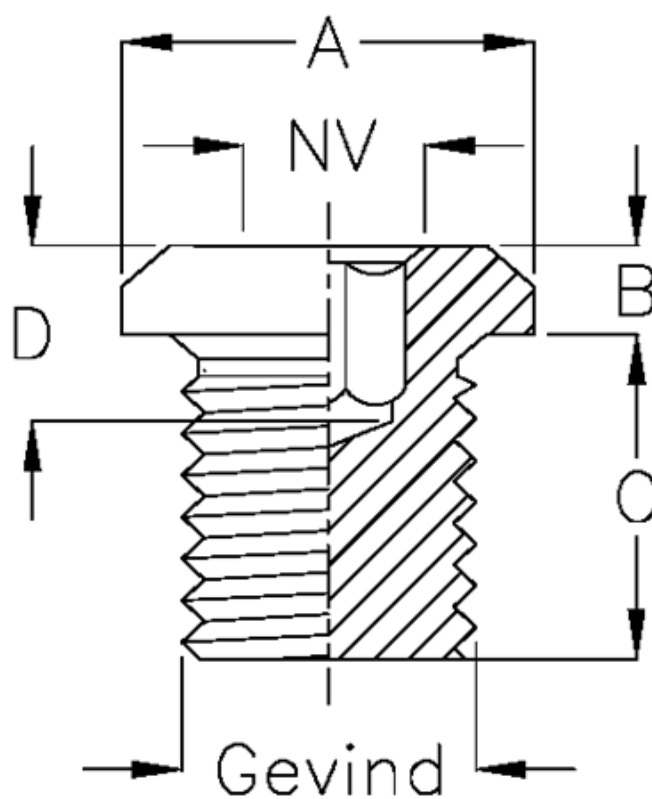

Varenummer: 21411125
Beskrivelse: Bundskrue med 6-kant
Type 41A M20x1,5 DIN 908

Mål

A	= 25
B	= 4
C	= 14
D	= 7.5
Gevind	= M20x1,5
NV	= 10